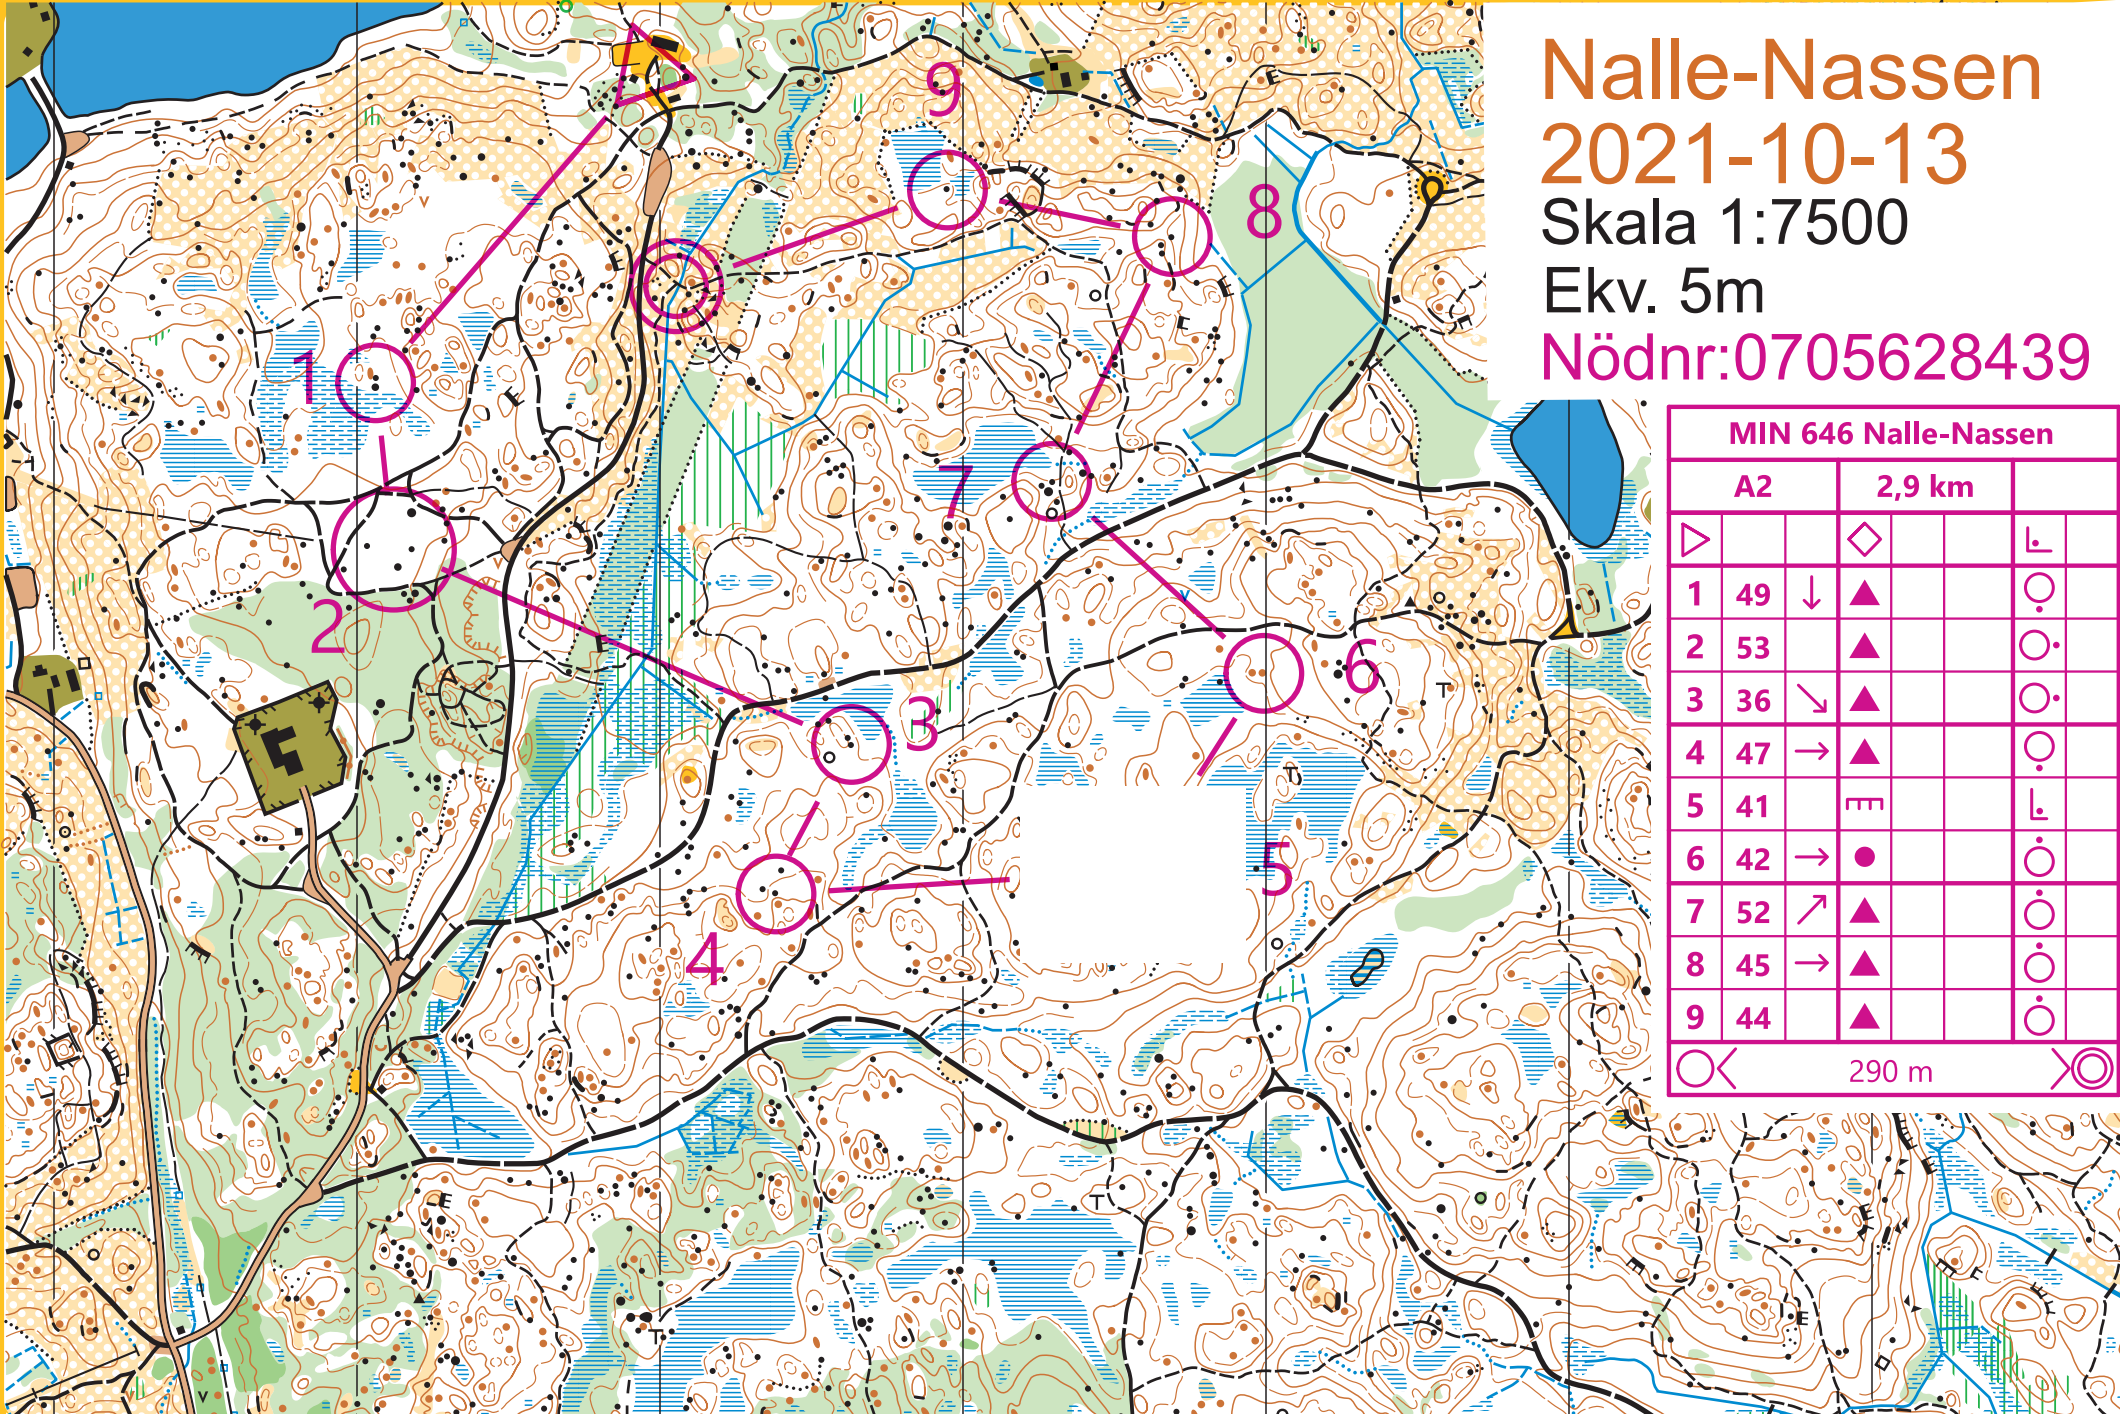

Nalle-Nassen

2021-10-13

Skala 1:7500

Ekv. 5m

Nödnr:0705628439

MIN 646 Nalle-Nassen					
A2		2,9 km			
▷			◇		└
1	49	↓	▲		○
2	53		▲		○
3	36	↘	▲		○
4	47	→	▲		○
5	41		▬		└
6	42	→	●		○
7	52	↗	▲		○
8	45	→	▲		○
9	44		▲		○
○	◁	290 m		▷	